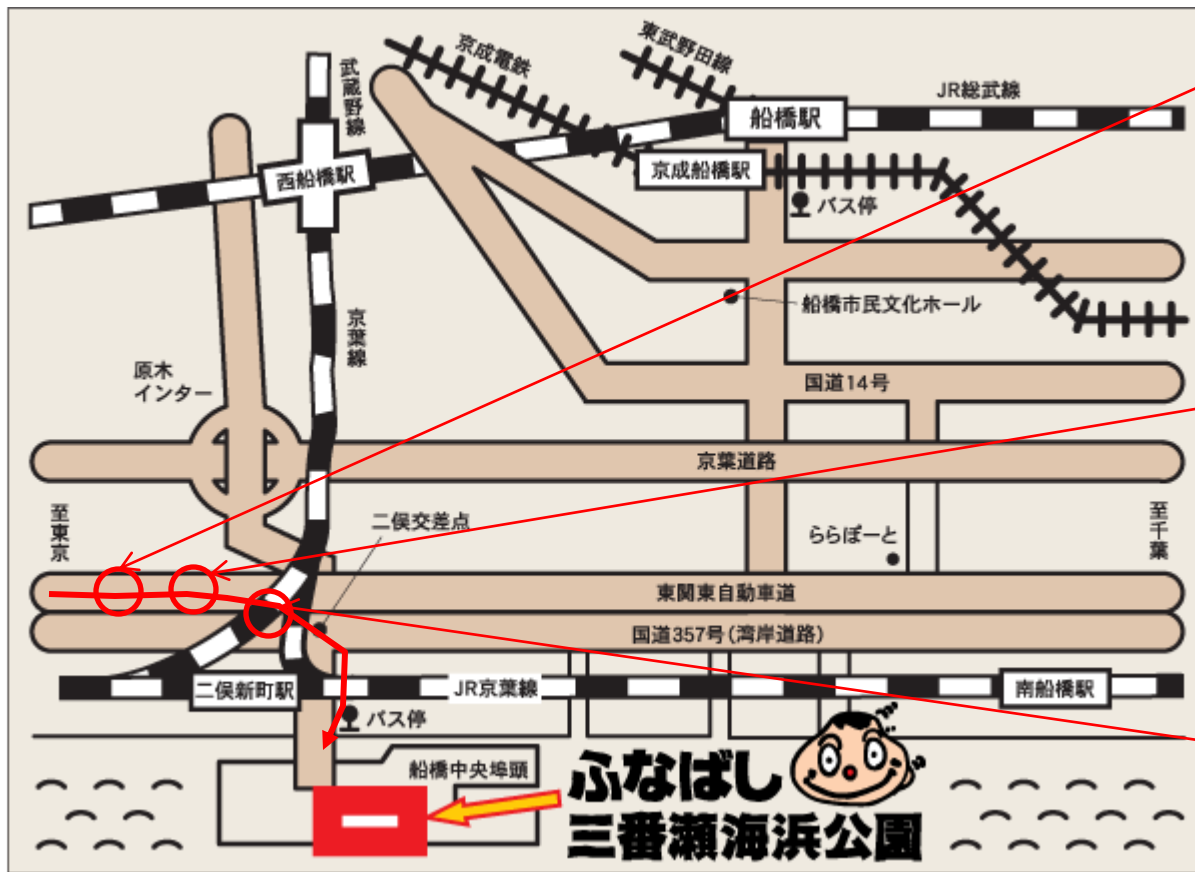

# 交通のご案内 首都高・千鳥町出口(国道357・東京)方面からのルート

千鳥町インターより国道357号線千葉・船橋方面へ直進。船橋中央ふ頭、木更津、湾岸市川の分岐を左方向へ、道なりに右車線を進み船橋中央ふ頭方面の地下道へ進む

◇お問合せ

ふなばし三番瀬海浜公園 〒273-0016 船橋市潮見町40番  
TEL047-435-0828 電話受付時間 AM9:00~PM5:00

R357を左方向、船橋中央埠頭方面へ

道なりに右車線を進む

船橋中央ふ頭方面への地下道へ進む