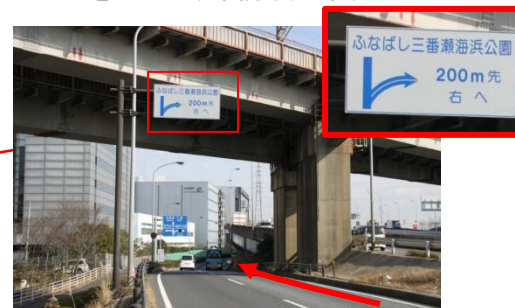

# 交通のご案内 首都高・千鳥町出口(国道357・東京)方面からのルート

千鳥町インターより国道357号線千葉・船橋方面へ直進。船橋中央ふ頭、木更津、湾岸市川の分岐を左方向へ、道なりに右車線を進み船橋中央ふ頭方面の地下道へ進む

◇お問合せ

ふなばし三番瀬海浜公園 〒273-0016 船橋市潮見町40番  
TEL047-435-0828 電話受付時間 AM9:00~PM5:00

R357を左方向、船橋中央埠頭方面へ

道なりに右車線を進む

船橋中央ふ頭方面への地下道へ進む